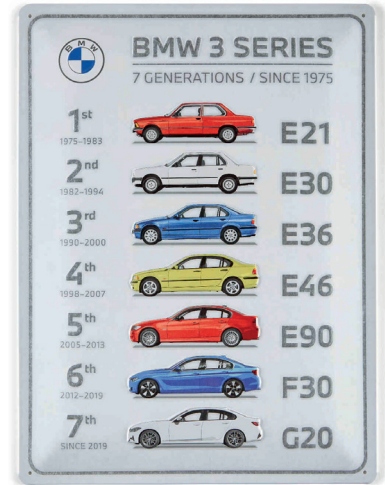

# BMW LIFESTYLE BLECHSCHILDER. JUBILÄUM 50 JAHRE 3ER SERIE.

- Blechschild 20 cm x 30 cm
- Vierfarbig bedruck mit Schutzlack versehen
- Vier vorgestanzte Löcher
- Abgerundete Ecken
- Retro-Charme für Zuhause mit dem E30
- Teilenummer 80 23 5B81114

UPE 15,95 €\*

- Blechschild 20 cm x 30 cm
- Vierfarbig bedruck mit Schutzlack versehen
- Vier vorgestanzte Löcher
- Abgerundete Ecken
- Retro-Charme für Zuhause mit bekanntem Spruch
- Teilenummer 80 23 5B81116

UPE 15,95 €\*

- Blechschild 30 cm x 40 cm
- Vierfarbig bedruck mit Schutzlack versehen
- Vier vorgestanzte Löcher
- Abgerundete Ecken
- Retro-Charme für Zuhause mit der BMW 3er Serie
- Teilenummer 80 23 5B81115

UPE 25,94 €\*

- Blechschild 15 cm x 20 cm
- Vierfarbig bedruck mit Schutzlack versehen
- Vier vorgestanzte Löcher
- Abgerundete Ecken
- Retro-Charme für Zuhause
- Teilenummer 80 23 5B81117

UPE 9,95 €\*

- Blechschild 15 cm x 20 cm
- Vierfarbig bedruck mit Schutzlack versehen
- Vier vorgestanzte Löcher
- Abgerundete Ecken
- Retro-Charme für Zuhause mit FREUDE AM FAHREN
- Teilenummer 80 23 5B81118