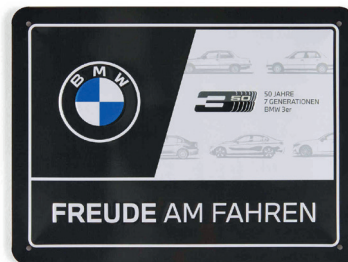

# BMW LIFESTYLE BLECHSCHILDER. JUBILÄUM 50 JAHRE 3ER SERIE.

- Blechschild 20 cm x 30 cm
- Vierfarbig bedruck mit Schutzlack versehen
- Vier vorgestanzte Löcher
- Abgerundete Ecken
- Retro-Charme für Zuhause mit dem E30
- Teilenummer 80 23 5B81114

UPE 15,95 €\*

- Blechschild 20 cm x 30 cm
- Vierfarbig bedruck mit Schutzlack versehen
- Vier vorgestanzte Löcher
- Abgerundete Ecken
- Retro-Charme für Zuhause mit bekanntem Spruch
- Teilenummer 80 23 5B81116

UPE 15,95 €\*

- Blechschild 30 cm x 40 cm
- Vierfarbig bedruck mit Schutzlack versehen
- Vier vorgestanzte Löcher
- Abgerundete Ecken
- Retro-Charme für Zuhause mit der BMW 3er Serie
- Teilenummer 80 23 5B81115

UPE 25,94 €\*

- Blechschild 15 cm x 20 cm
- Vierfarbig bedruck mit Schutzlack versehen
- Vier vorgestanzte Löcher
- Abgerundete Ecken
- Retro-Charme für Zuhause
- Teilenummer 80 23 5B81117

UPE 9,95 €\*

- Blechschild 15 cm x 20 cm
- Vierfarbig bedruck mit Schutzlack versehen
- Vier vorgestanzte Löcher
- Abgerundete Ecken
- Retro-Charme für Zuhause mit FREUDE AM FAHREN
- Teilenummer 80 23 5B81118